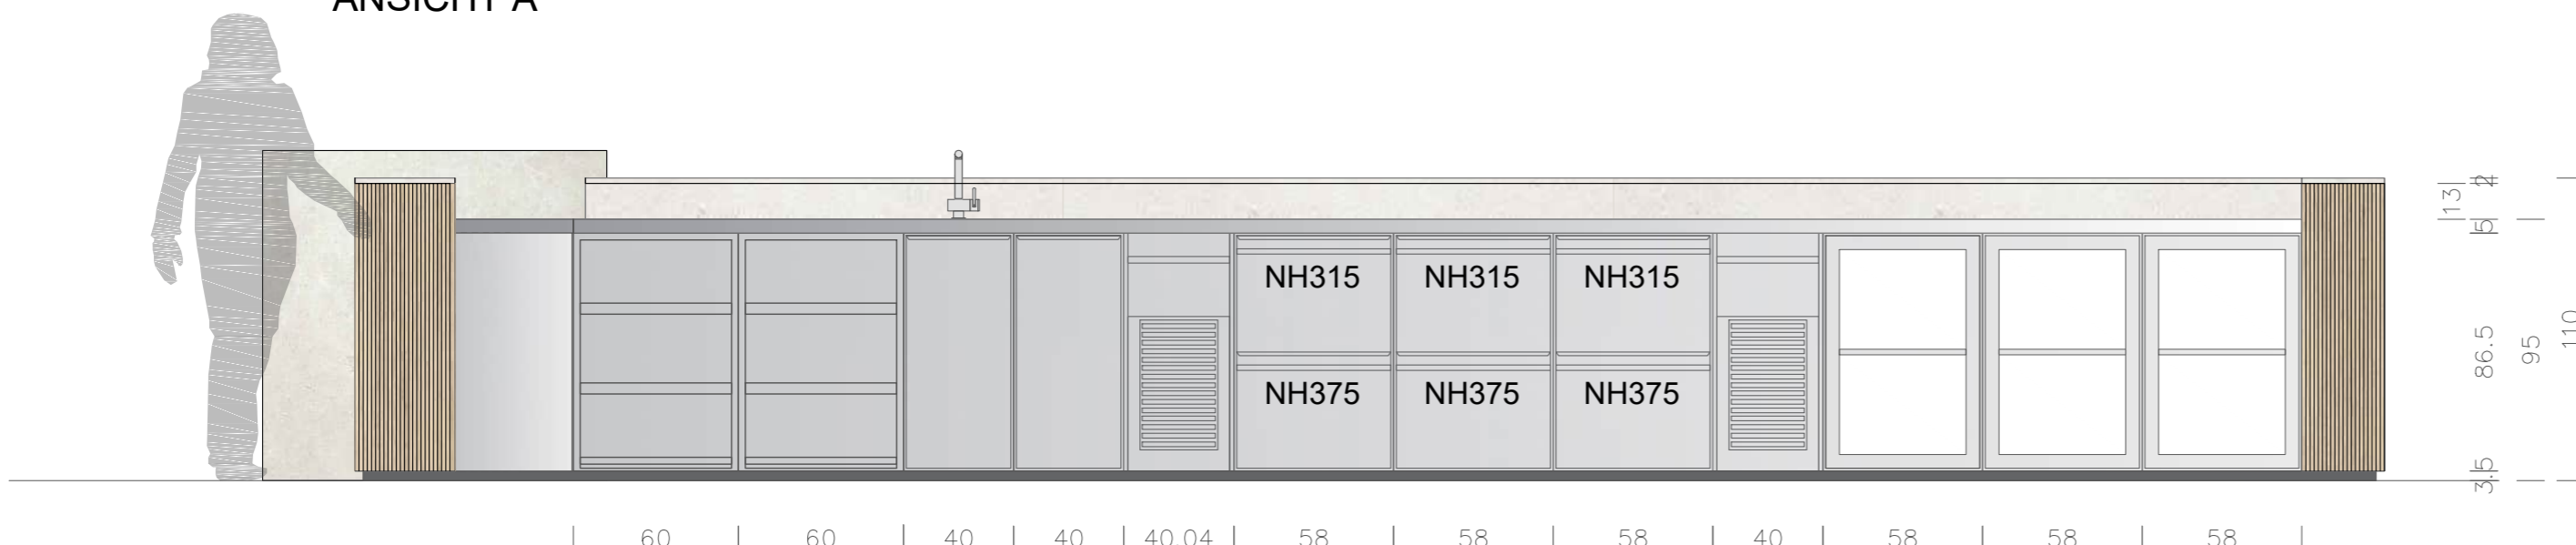

171.4 | 36.5 | Gefrierschrank | Abfallkipper | SPM Schrank | 2 x Spüle | SPM Schrank | 670.5 Abfallkipper | gekühlte Schubladen mit 6 Auszügen | 36.5

Gläserkörbe 500x500 | Gläserkörbe 500x500

ANSICHT A

ANSICHT C

ANSICHT B

Easycooler für 10 Flaschen