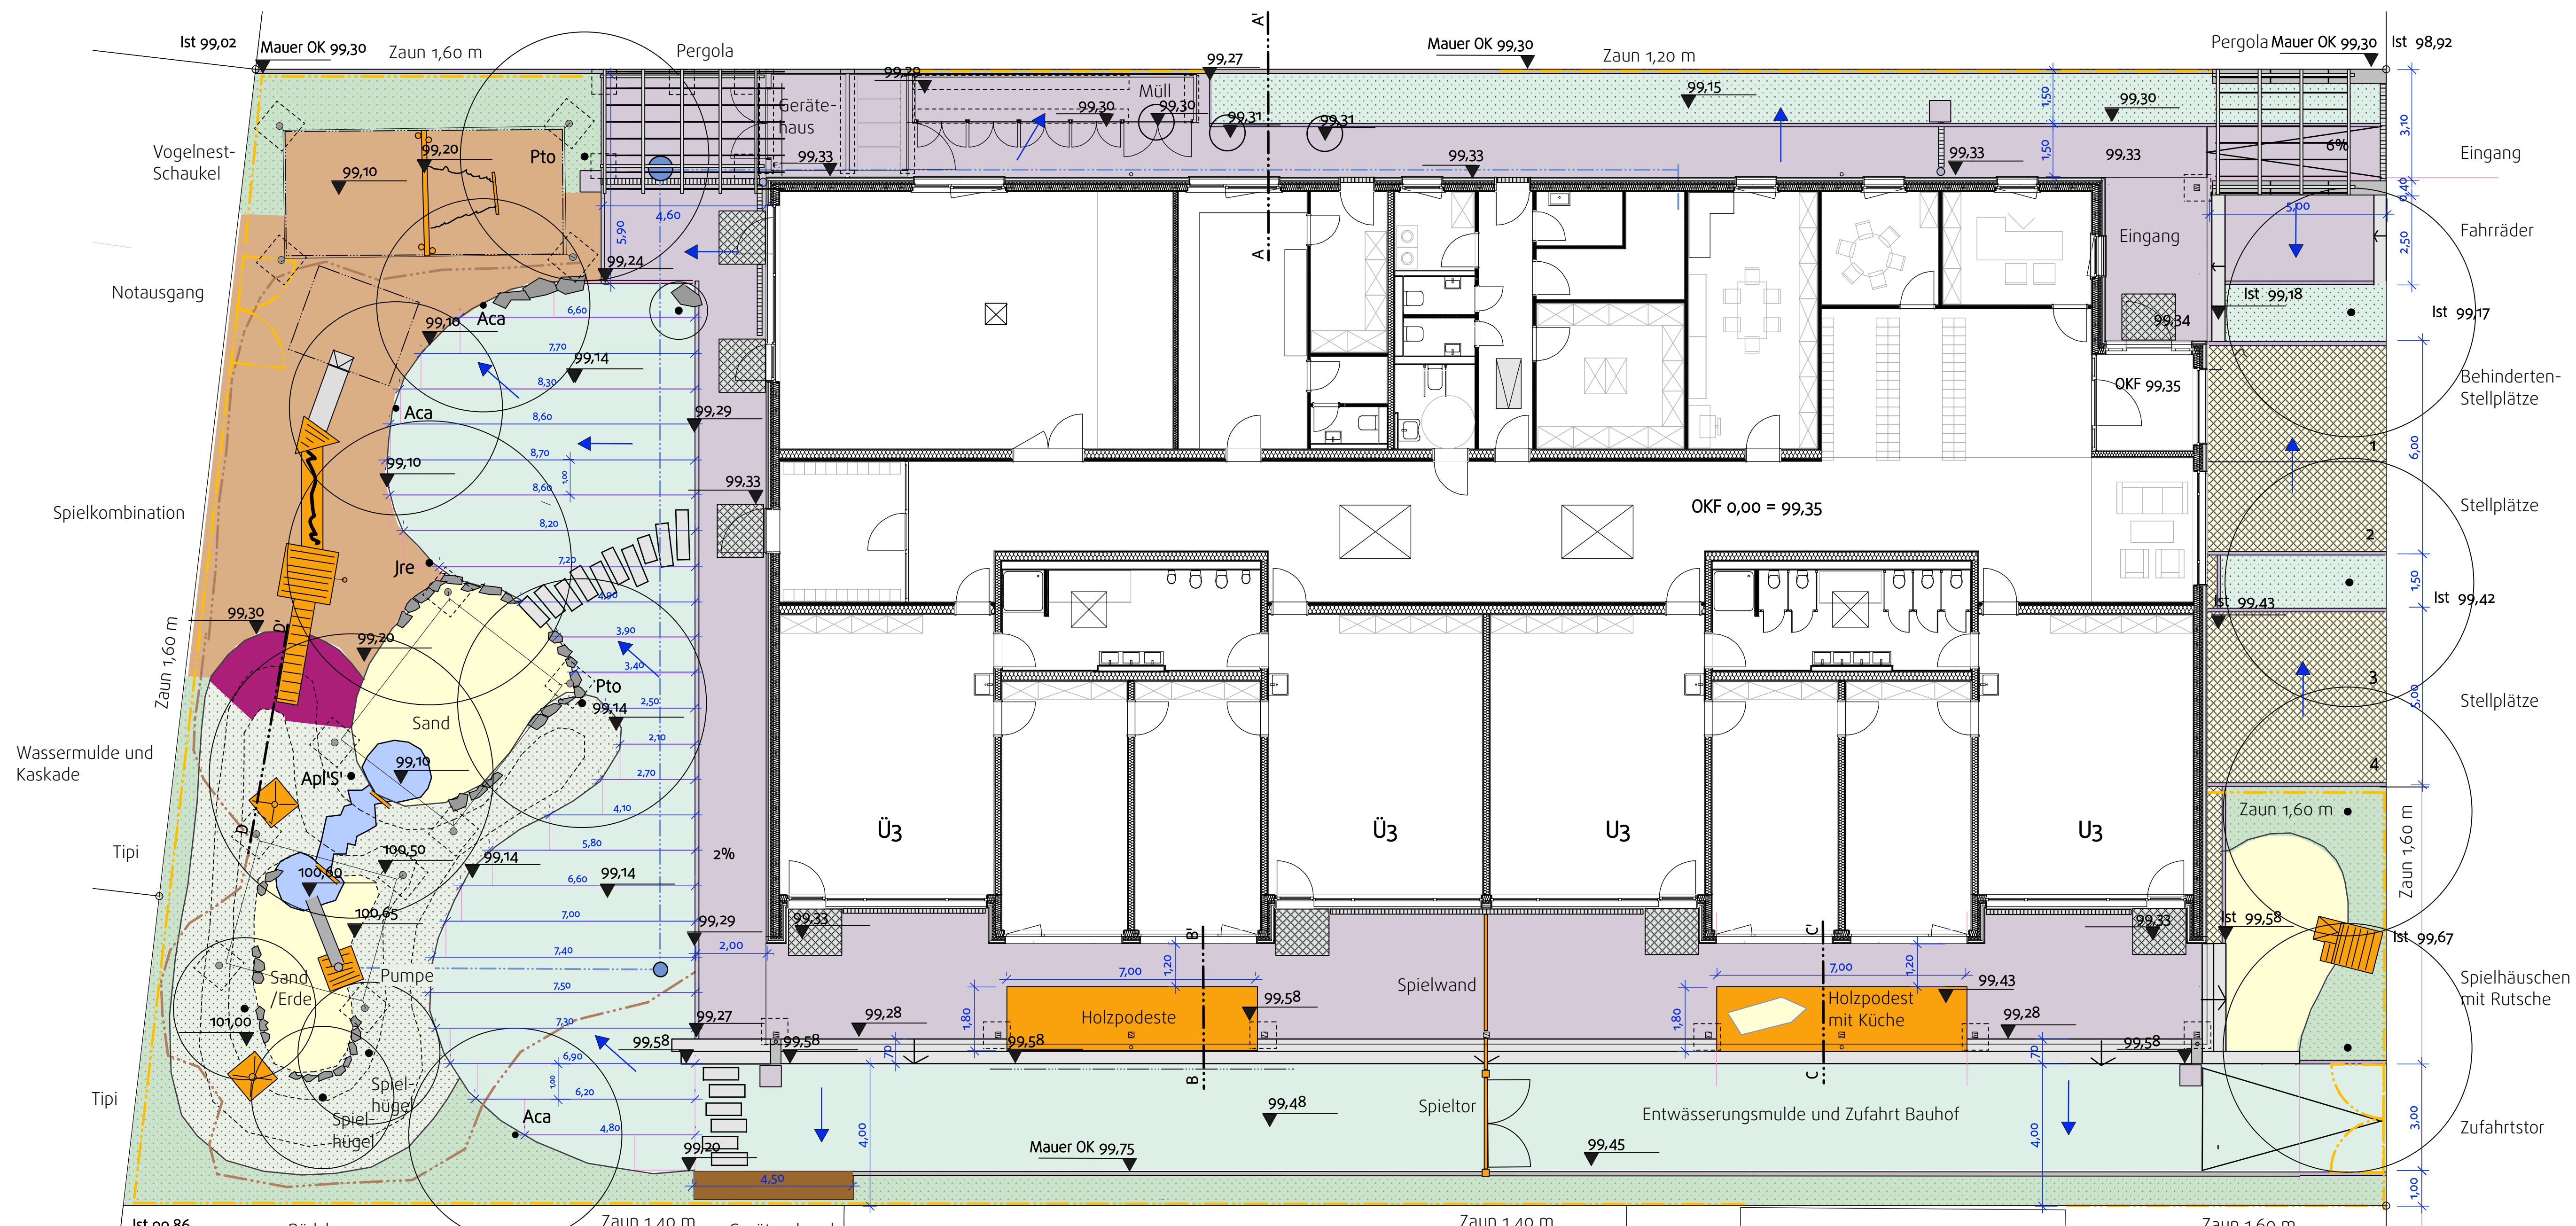

Grundriss M 1 : 100

Legende

- Bäume
- Pflanzflächen / Pflanz-Versickerungsflächen
- Pflaster
- Rasengitter
- Sand
- Spielflächen / Fallschutz
- Holzdecks
- Spielhügel
- Wiese / Versickerungsflächen
- Wasserspielmulden und Bachlauf
- Findlinge
- Spielgeräte
- Blockstufen, Mauern, Winkelstützsteine
- Zaun
- Rädchenweg
- Bewässerung
- Entwässerung

| | | | |
|--------|---|------------|--------|
| 6. | Müllboxen neu platziert, Fundamente angepasst | 31.01.2023 | Bla-Pe |
| 5. | Schnitte A -A' angepasst, Höhen Fettabscheider | 20.01.2023 | Bla-Pe |
| 4. | Schnitte B-B', C-C', D-D' ergänzt | 13.12.2022 | Bla-Pe |
| 3. | Entwässerungsleitung und Fundamente ergänzt | 07.12.2022 | Bla-Pe |
| 2. | Pergolen gekürzt, Stufen ergänzt, Höhen angepasst | 01.12.2022 | Bla-Pe |
| 1. | Schnitt A - A' ergänzt | 02.11.2022 | Bla-Pe |
| Index: | Änderungen: | Datum: | Name: |

Projekt:
Neubau Kindertagesstätte Hundsweg

Bauherr:
 Stadtverwaltung Ingelheim
 Fridtjof-Nansen-Platz 1
 55218 Ingelheim

Datum und Unterschrift Bauherr

Ausführungsplanung - Freianlagen

Flurstück 102/7

| | | |
|------------------|-------------|----------------|
| Planbezeichnung: | ProjektNr.: | 20-08 |
| Werkplan | Plannr.: | 20-08.5.1 |
| Maßstab: | bearbeitet: | 12.09.2022 Bla |
| 1 : 100 | gezeichnet: | 12.09.2022 Bla |