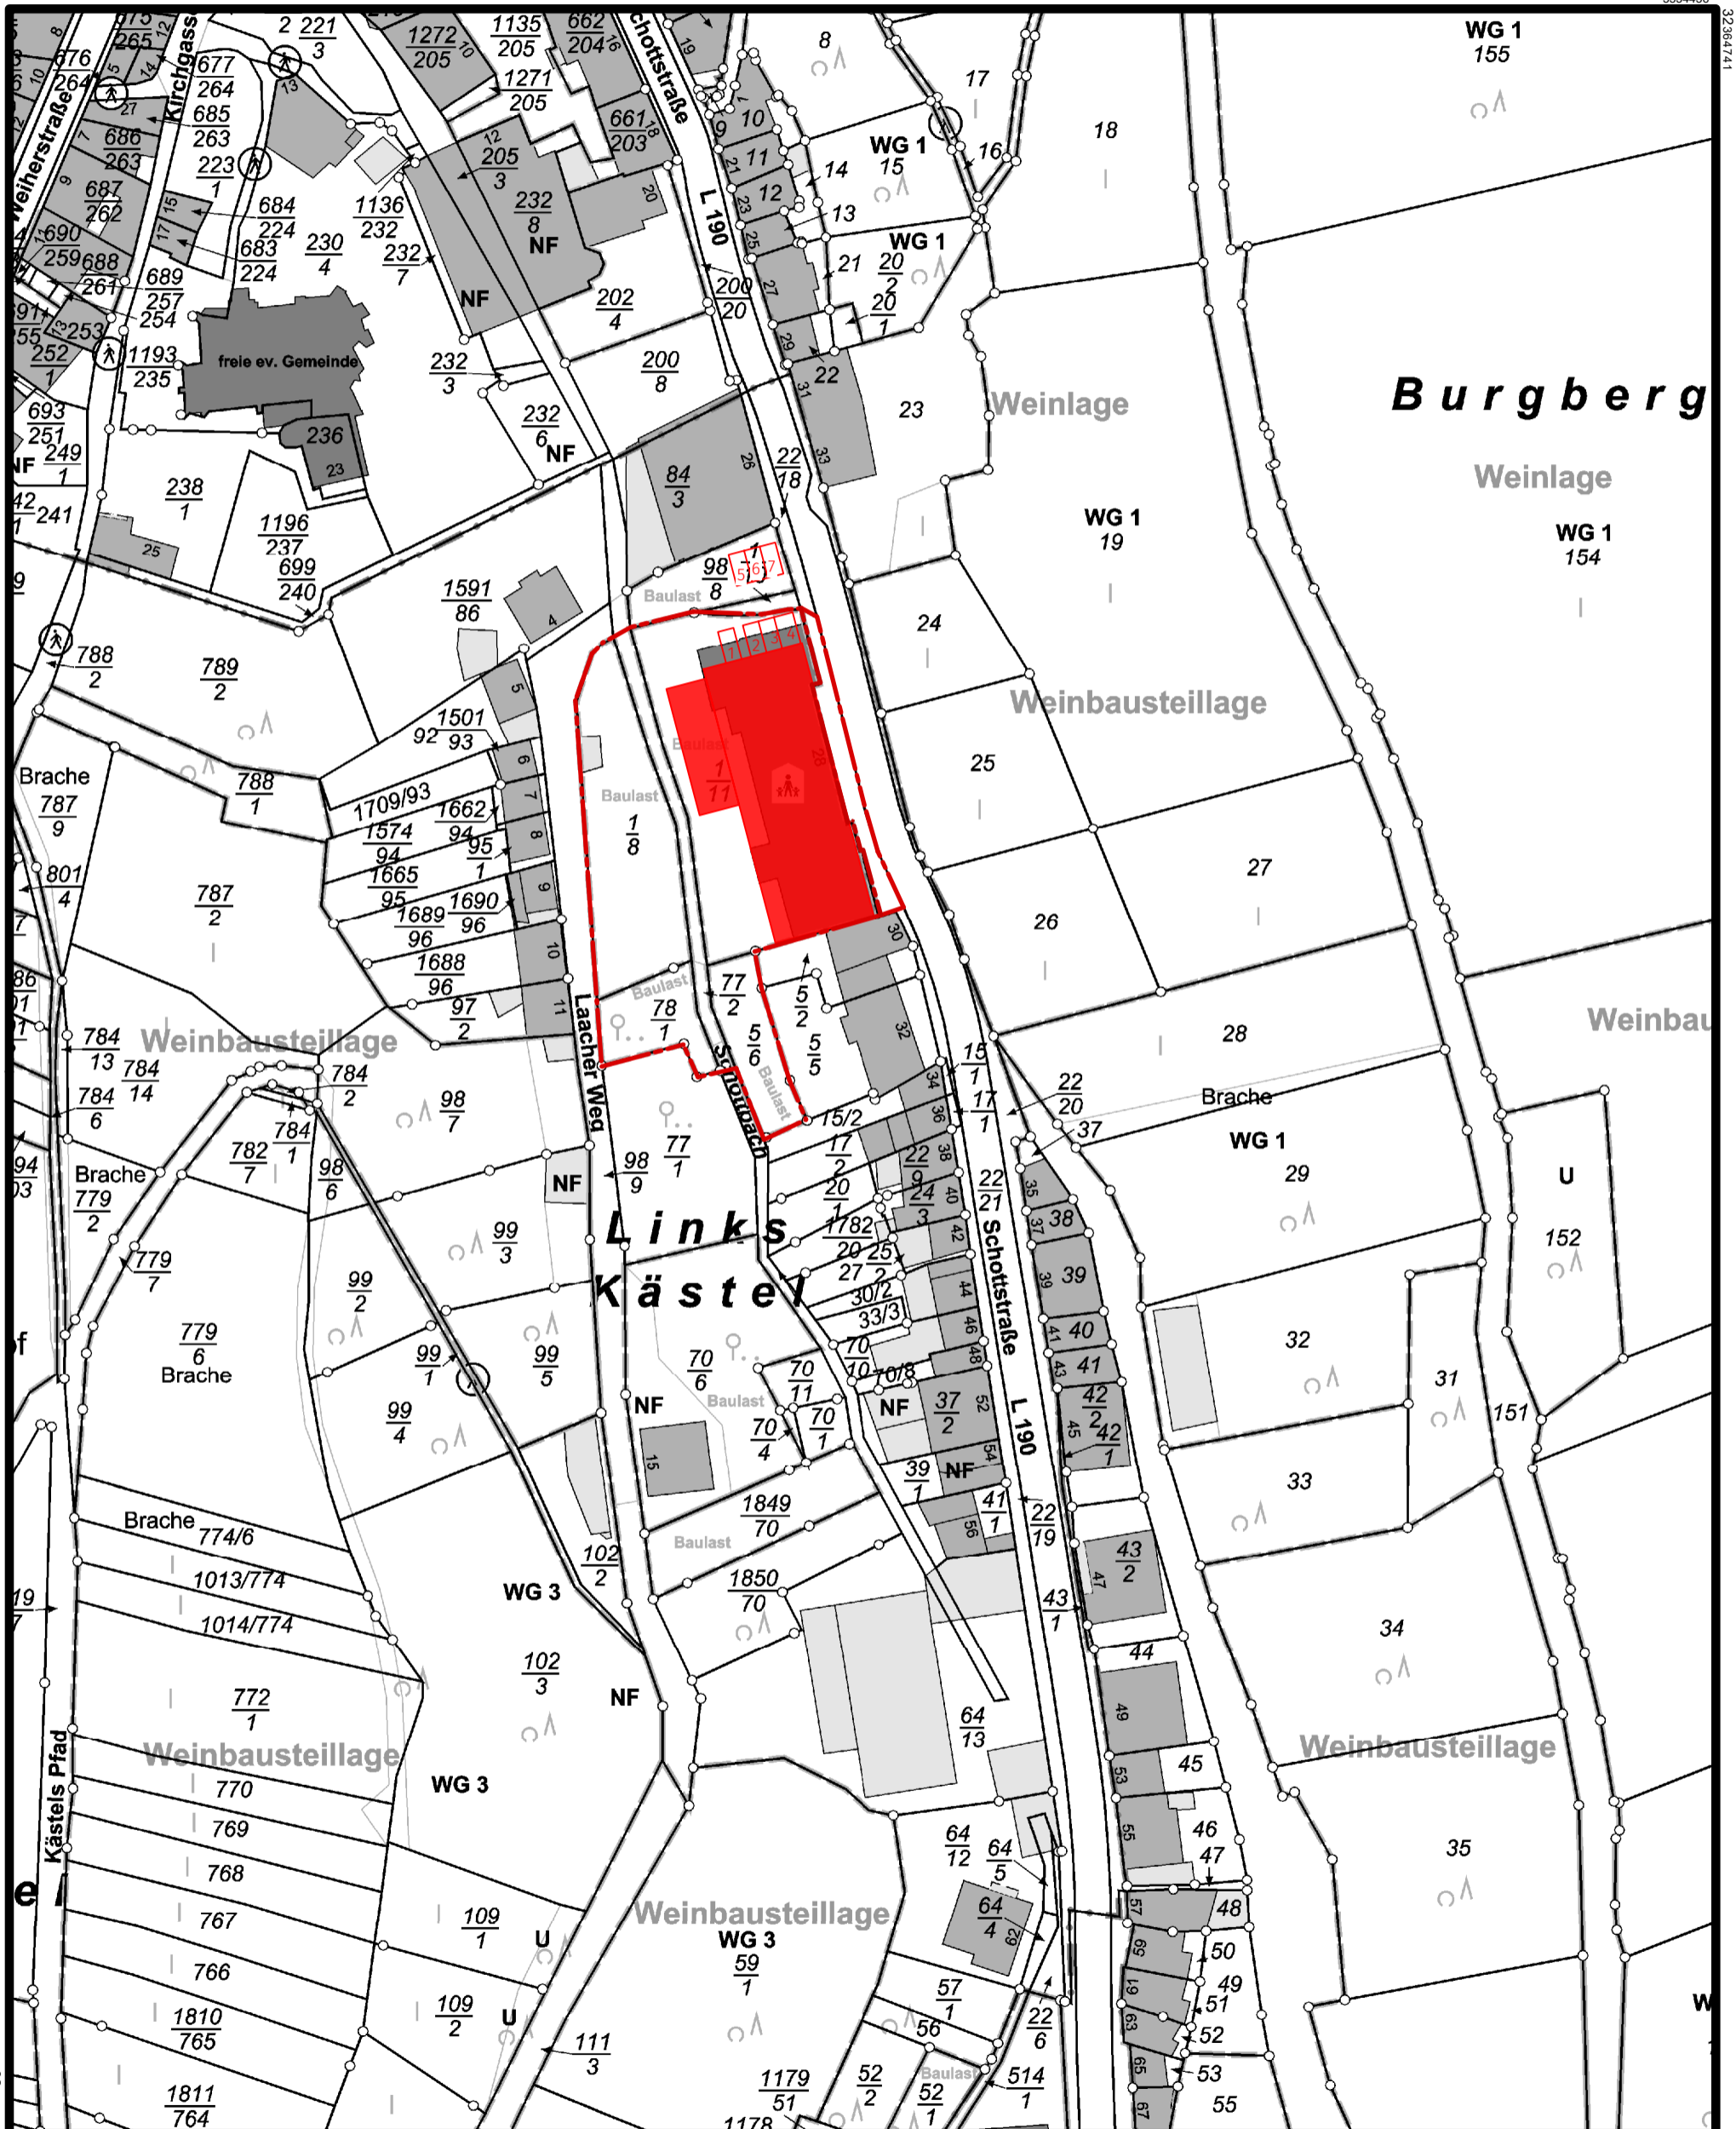

Auszug aus den Geobasisinformationen

Liegenschaftskarte

Rheinland-Pfalz

VERMESSUNGS- UND
KATASTERAMT
WESTEIFEL-MOSEL

Hergestellt am 13.09.2024

Flurstück: 1/11
Flur: 10
Gemarkung: Trarbach

Gemeinde: Traben-Trarbach
Landkreis: Berncastel-Wittlich

Im Viertel 24
54470 Berncastel-Kues

5534126

Maßstab 1 : 1 000 0 10 20 30 Meter

Vervielfältigungen für eigene Zwecke sind zugelassen. Eine unmittelbare oder mittelbare Vermarktung, Umwandlung oder Veröffentlichung der Geobasisinformationen bedarf der Zustimmung der zuständigen Vermessungs- und Katasterbehörde (§12 Landesgesetz über das amtliche Vermessungswesen).
Hergestellt durch das Vermessungs- und Katasteramt Westeifel-Mosel.